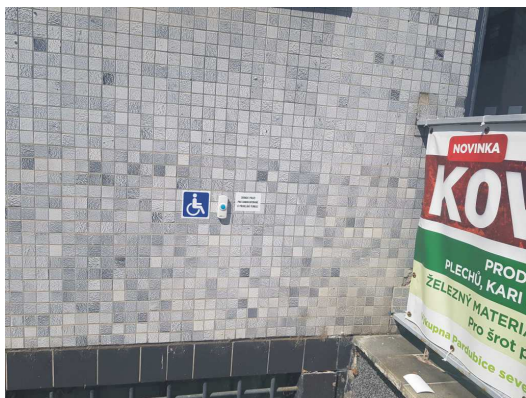

<b>32.Městská policie Obvod 6</b>	
<b>adresa</b>	Pernerova 443, Pardubice 530 02
<b>telefon</b>	+420 466 859 220, +420 605 206 251, SMS tísňová linka 156 pro neslyšící a osoby s vadou řeči <b>+420 732 138 290</b> – nelze vést běžný hovor <b>TÍSŇOVÁ LINKA “112”, “ 156”</b>
<b>e-mail</b>	<a href="mailto:operacni@mppardubice.cz">operacni@mppardubice.cz</a>
<b>web</b>	<a href="http://www.mppardubice.cz">www.mppardubice.cz</a> , Úřední hodiny zde: <a href="http://www.mppardubice.cz/kontakty">http://www.mppardubice.cz/kontakty</a>
<b>Parkování</b>	1 x vyhrazené stání před budovou.
<b>Vstup</b>	<b>nepřístupný – zvonek</b> Před vstupem schody. Vedle vstupu umístěn zvonek s piktogramem pro přivolání pracovníka policie. Vstupní dveře dvoukřídlé o š. křídla 800mm (se samozavíráním, bez madla).
	1.NP (zvýšené) Kontaktní centrum městské policie 2.NP Komerční prostory 3.NP Stálá služba městské policie, Služebna městské policie 4.NP Ředitelství městské policie, Komerční prostory
<b>Interiér</b>	<b>neřístupný</b> Za vstupem (v zádveří) jsou 3 schody. Dveře ze zádveří dvoukřídlé o š. křídla 800mm (se samozavíráním, bez madla). V 1.NP je Recepce – výška pultu 1160 se snížením ve v. 660mm. V 1. NP jednací kancelář – dveře o š. 800mm otevíravé ven (bez madla), pult ve v. 1100mm. Úřední hodiny viz. webové stránky.
<b>Výtah</b>	Propojuje 1.NP (zvýšené) – 4.NP. Kabina výtahu š. 1350mm x 1060mm. Dveře mechanické o š. 800mm (se samozavíráním). V kabině výtahu není zrcadlo, sedátko a madlo.
<b>WC</b>	<b>není</b>
<b>Mapováno</b>	07/2017 <span style="float: right;">R. Zamastilová</span>

Budova Městské policie Pernerova 443 - Obvodní oddělení 1

Hlavní vstup do budovy

Zvonek pro přivolání pracovníka  
městské policie