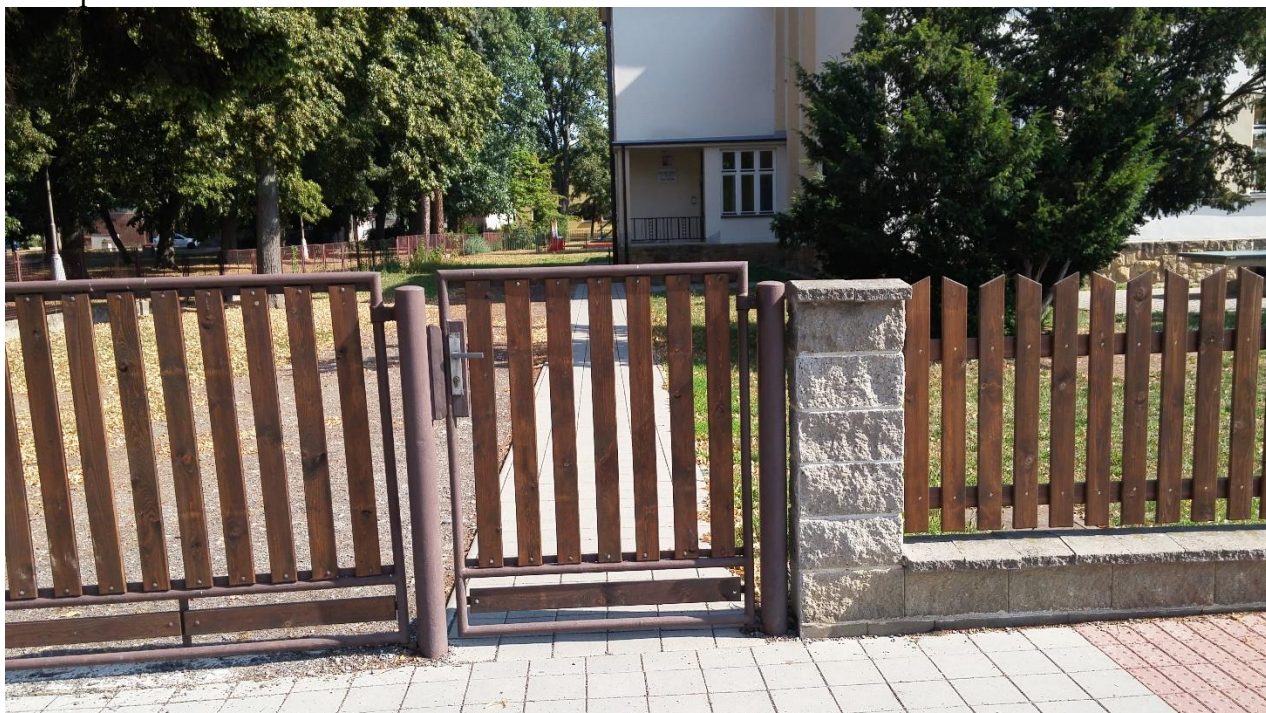

13.	ZŠ Komenského – Školní družina	
adresa	Růžičkova 673 534 01 Holice	
telefon	466 920 020	
e - mail	zskom@holice.cz	
web	www.holice.cz/zskom/	
Parkování	Před budovou nejsou vyhrazena stání pro ZTP. Parkování pouze obecné.	
Přístup	Vstup do dvora brankou š. 1050 mm a dále po chodníku ze zámkové dlažby.	
Vstup	nepřístupný Před vstupními dveřmi je 6 schodů (v. 60, 140, 4x 150 mm) Vstupní dveře dvoukřídlé, š. otevír. křídla 800 mm. Otvírají se ven.	
Interiér	přístupný v 1. NP nepřístupný v 2. NP	
Výtah	není	
Schodiště	Přímé, s madlem po obou stranách.	
WC	není bezbariérové Pouze malé kabiny.	
Mapováno	07/2018	zpracovala: Irena Čáslavková

Přístup brankou do dvora.

Vstup do budovy