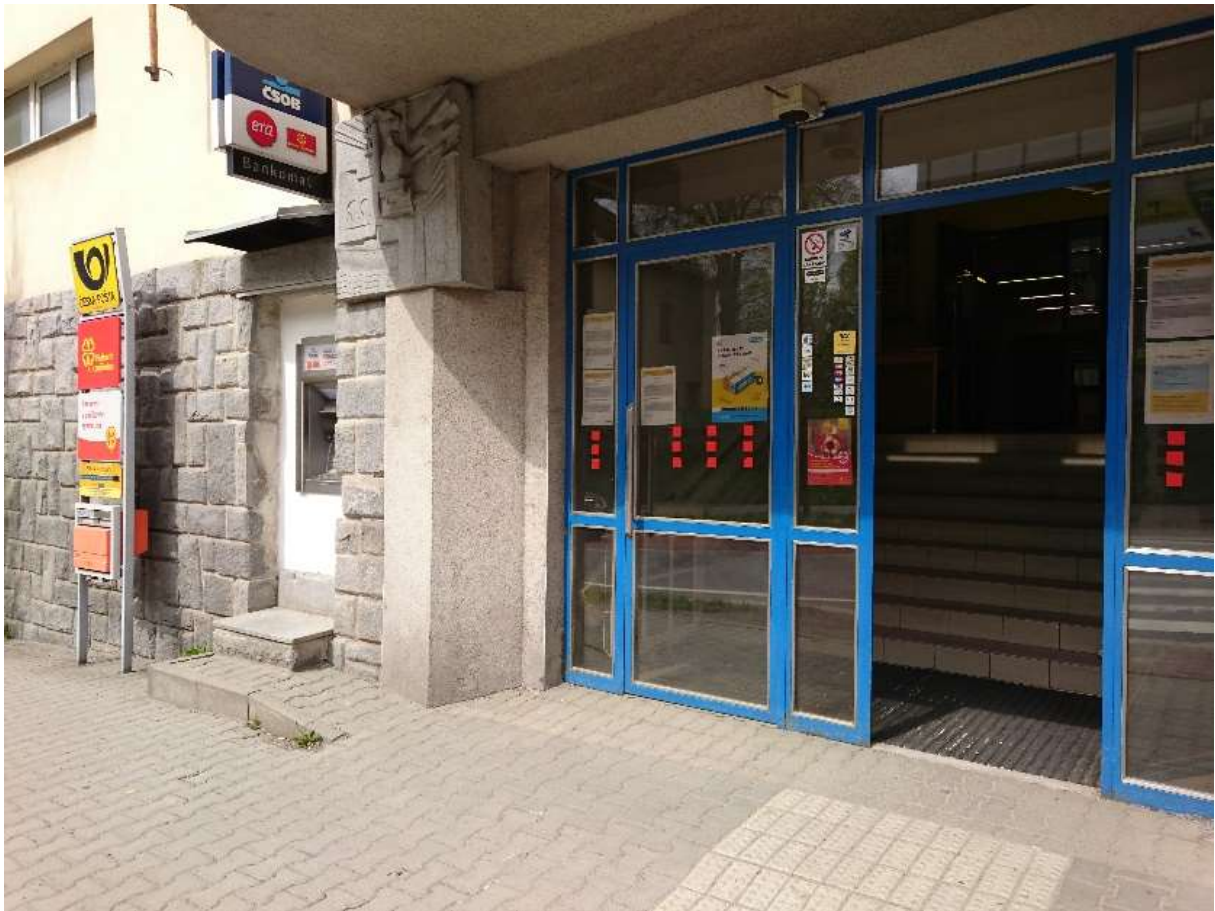

1.	Česká pošta, s.p.	
adresa	Adámkova tř.1094 539 01 Hlinsko v Čechách	
telefon	+420 954 253 901, zákaz.linka +420 840 111 244	
e-mail	info@cpost.cz	
Web	www.ceskaposta.cz	
Parkování	Vyhrazené pro ZTP 1x ze zadu budovy na parkovišti MÚ.	
Přístup	Přístupová komunikace o podélném sklonu 9%, příčném sklonu 5%.	
Vstup	přístupný s dopomocí - zvonek Vstupní dveře jednokřídlé (2x vedle sebe) š. 880mm (se samozavíráním, bez madla) otevírané dovnitř. U vstupních dveří zvonek v.1200mm. Nad osou vstupních dveří akustický orientační majáček. Před vstupem schránka s otvorem pro vhazování pošty v. 1050mm.	
Interiér	přístupný s dopomocí (plošina) – zvonek Za vstupními dveřmi schody (9x). Výškový rozdíl do zvýšeného 1.NP řešen schodišťovou plošinou. U plošiny zvonek s piktogramem ve v.1370mm pro přivolání pracovníka pošty. Dveře do interiéru pošty (2x vedle sebe) š. 880mm (se samozavíráním, bez madla) otevírané do zádveří. Od vstupních dveří vodící linie k jedné z přepážek. V interiéru pošty: přepážky v. 970mm, se snížením v. 820mm s podjezdem hl. 160mm. Vyvolávací systém – tlačítka v. 1000mm.	
Plošina	Rozměry plošiny: š. 800mm x hl. 900mm, nosnost 190kg.	
WC	není	
Přemapováno	04/2018	zpracoval: R. Zamastilová

Česká pošta, s.p. Hlinsko - vstup